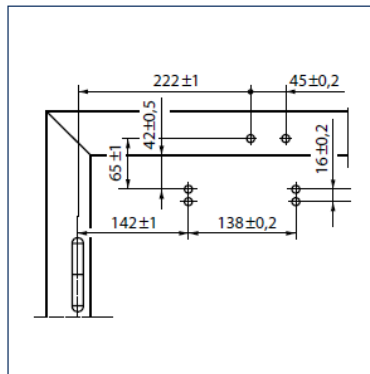

Montáž na křídlo/strana závěsů TS 2000 V/V BC

Pohled

Příklad pro montáž

Montáž s montážní deskou

Rez = montáž s montážní deskou

Upevňovací rozměry levých dveří

Upevňovací rozměry pravých dveří