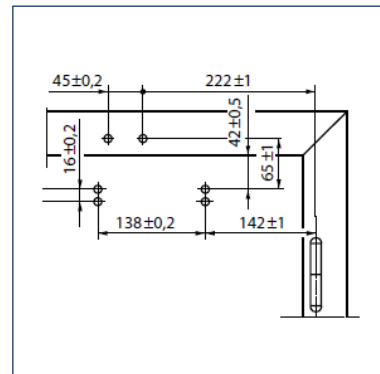

Montáž na křídlo/strana závěsů TS 2000 V/V BC

Pohled

Příklad pro montáž

Montáž s montážní deskou

Rez = montáž s montážní deskou

Upevňovací rozměry levých dveří

Upevňovací rozměry pravých dveří