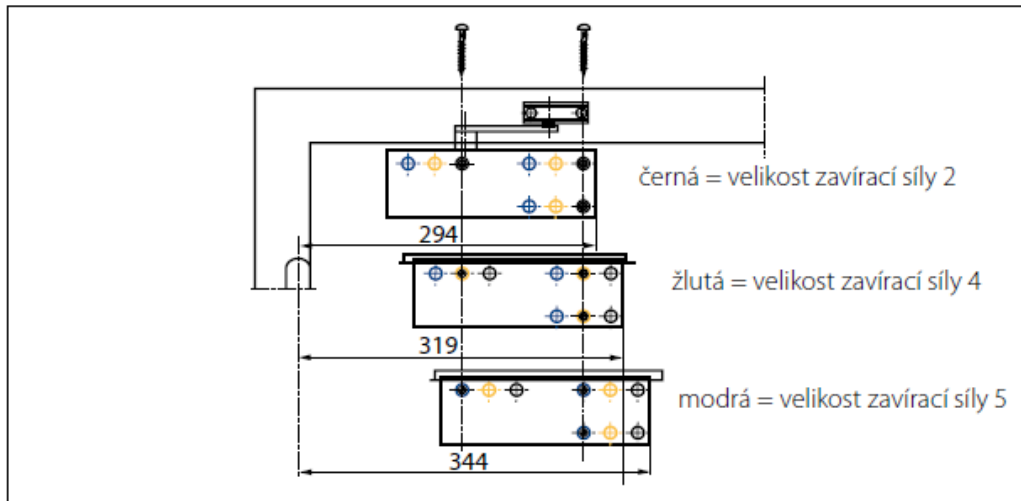

Montáž na křídlo/strana závěsů TS 2000 V/V BC

Pohled

Příklad pro montáž

Montáž s montážní deskou

Rez = montáž s montážní deskou

Upevňovací rozměry levých dveří

Upevňovací rozměry pravých dveří