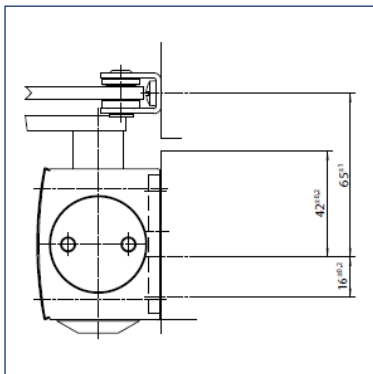

Montáž na křídlo/strana závěsů TS 2000 V/V BC

Pohled

Příklad pro montáž

Montáž s montážní deskou

Rez = montáž s montážní deskou

Upevňovací rozměry levých dveří

Upevňovací rozměry pravých dveří